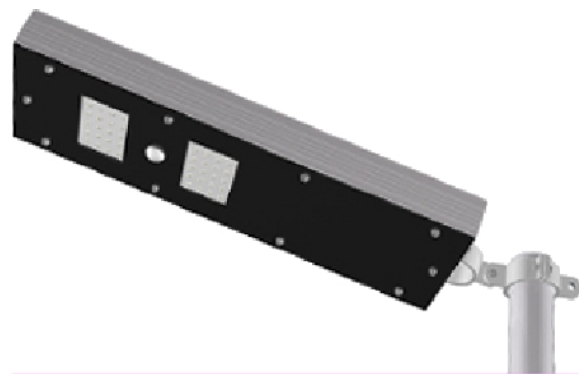

Een unieke straatlantaarn voor een bijzondere toepassing. Deze straatlantaarn is voorzien van een ingebouwd zonnepaneel, voor het opladen van de ingebouwde accu. Een bewegingsmelder schakelt de lamp aan en uit. De lamp gaat uitsluitend aan als er iemand langs loopt. U kunt deze lamp overal plaatsen waar geen stroomvoorziening voor handen is.

De lamp gaat daarnaast bijzonder efficiënt om met energie. Een ingebouwde bewegingssensor registreert een voorbijganger, waarna de lamp aan gaat. Is de persoon voorbijgelopen, dan gaat de lamp automatisch weer uit.

SMD LED Technologie
tot 40 m² oppervlakte verlicht
600 LM en slechts 15 Watt

Bewegingssensor
voor besparing van energie

Instralingsafhankelijke
Dag / Nacht automatisch

Hoog-efficiënte solarmodule
Oplaadtijd minder dan 6 uur!

Het zonnepaneel bestaat uit hoog-efficiënte monokristallijne zonnecellen die in minder dan 6 uur tijd de accu kunnen volladen. Light PV is een betrouwbare oplossing die ook onder slechte weersomstandigheden werkt.