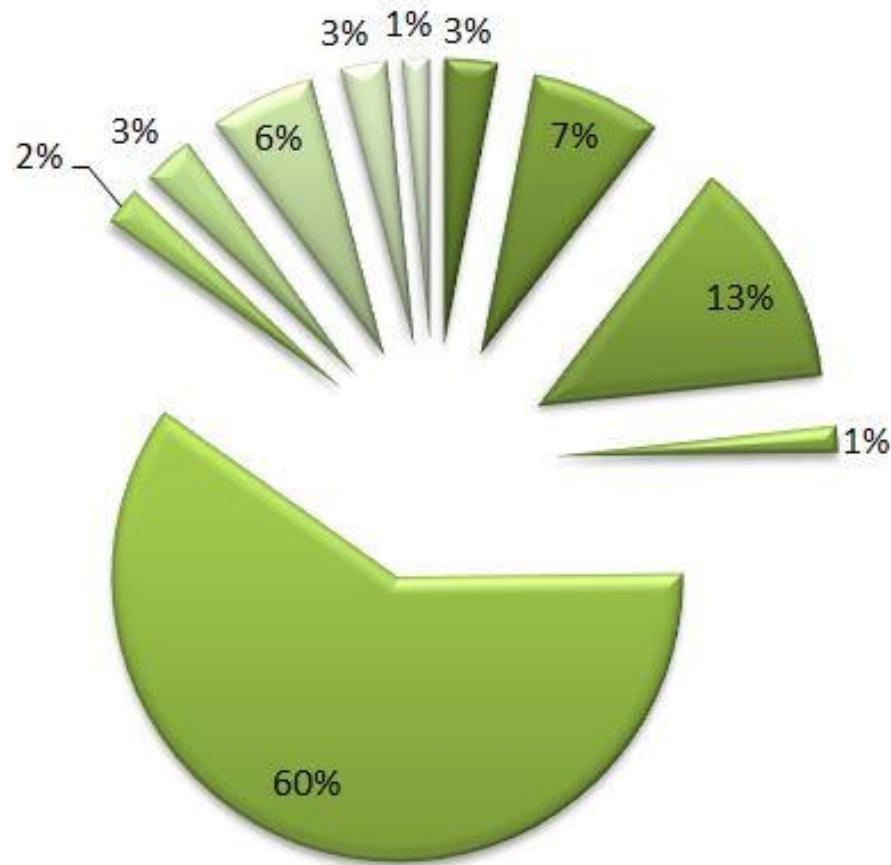

Waar besteden we jouw geld aan?

- Organisatie 3%
- Werving 7%
- Bewustwording en gedragsverandering 13%
- Transitieproject Nederland 1%
- Regeneratieproject Nederland 60%
- Extra projecten bossen Nederland 2%
- Projecten bossen buitenland 3%
- Extra projecten ecosystemen Nederland 6%
- Projecten ecosystemen buitenland 3%
- Vergroening bedrijfsterreinen 1%